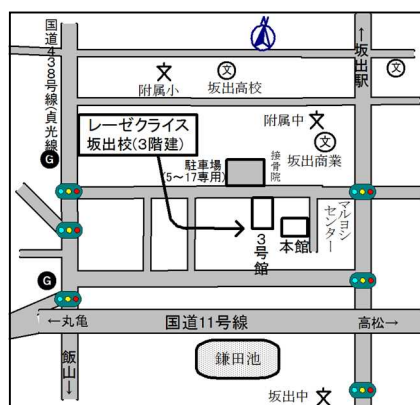

☆右の日程内で、希望する時間帯(A~C)を選択して下さい。

Ⓐ13:30~15:20 Ⓑ16:00~17:50

Ⓒ19:10~21:00(丸亀校は19:00~20:50)

※どのコマも間に休憩を10分挟みます。

※1コマ内の定員は12名(先着順)とさせていただきます。

	日	月	火	水	木	金	土
7月	25	26	27	28	29	30	31
8月	1	2	3	4	5	6	7
	8	9	10	11	12	13	14
	15	16	17	18	19	20	21
	22	23	24	25	26	27	28

- 代表：三谷修司(飯山北小⇒附属坂出中⇒丸亀高校⇒東京大学)
- 副代表：水尾一雅(宇多津小⇒附属坂出中⇒丸亀高校⇒東京大学)
- 副代表：山下祐佳里(西庄小⇒附属坂出中⇒丸亀高校⇒大阪大学)
- 副代表：三谷揚東(西部小⇒坂出中⇒丸亀高校⇒香川大学)

《坂出校略地図》

《丸亀校略地図》