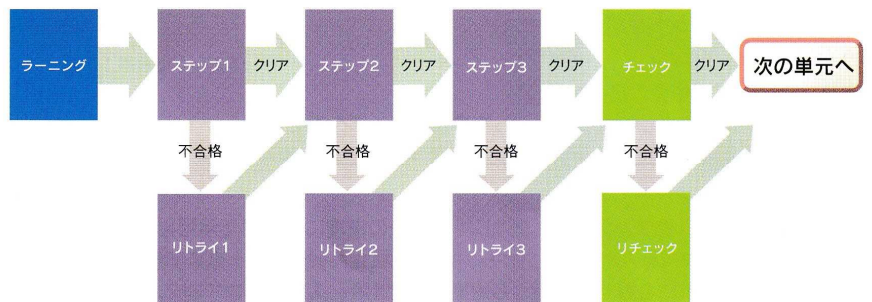

校舎	時間帯	日程	費用
坂出校	13:30~15:20	7/26~8/23の月・水・金。(12日間。8/13除く)	19,800円
丸亀校	18:00~19:50	7/27~8/24の火・木・土。(12日間。8/14除く)	(税込)

【中3「第2回学習の診断」対策講座】 授業形式で5教科行います。(24コマ)

校舎	時間帯	日程	費用
坂出校	13:30~16:20	7/26・28, 8/2・4・9・11・16・18日	17,600円
丸亀校	16:00~18:50	7/27・29, 8/3・5・10・12・17・19日	

【小4~高3 弱点補強講座】

○教科について…英・数(算)・国・社・理の
5教科から2科目まで選択できます。

○費用について(消費税込)

週3回コース(110分×12コマ) 19,800円,

週2回コース(110分×8コマ) 13,200円

○時間帯/日程について…期間中に希望

するコマを選択して下さい。1日1コマずつ選択したり、自分が時間が取れる日には1日に複数のコマに取り組んだり、選択の仕方は自由です。

☆日時一覧表… ■ は坂出校のみ, ■ は丸亀校のみの開講。

☆右の日程内で、希望する時間帯(A~C)を選択して下さい。

Ⓐ13:30~15:20 Ⓑ16:00~17:50

Ⓒ19:10~21:00(丸亀校は19:00~20:50)

※どのコマも間に休憩を10分挟みます。

※1コマ内の定員は12名(先着順)とさせていただきます。

	日	月	火	水	木	金	土
7月	25	26	27	28	29	30	31
8月	1	2	3	4	5	6	7
	8	9	10	11	12	13	14
	15	16	17	18	19	20	21
	22	23	24	25	26	27	28